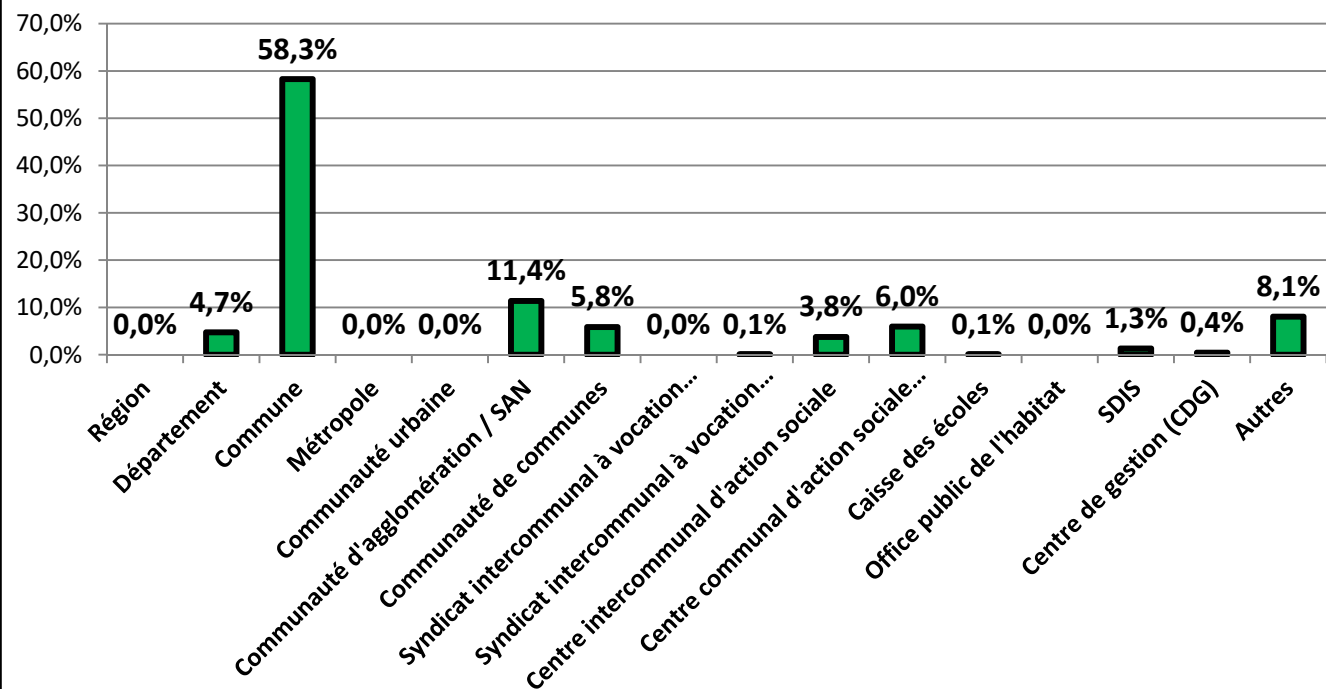

Les données bourse de l'emploi au 31 décembre 2016

Répartition du nombre de déclarations de création d'emploi par strate communale

Répartition du nombre d'offres d'emploi par type de collectivité

Répartition par temps de travail du nombre d'offres d'emploi

Répartition par temps de travail du nombre de déclarations de création d'emploi

Répartition par catégorie hiérarchique des déclarations de créations d'emploi

Répartition par catégorie hiérarchique des offres d'emploi

Typologie des recrutements dans la fonction publique territoriale en 2016

Répartition des nominations par domaine d'activité