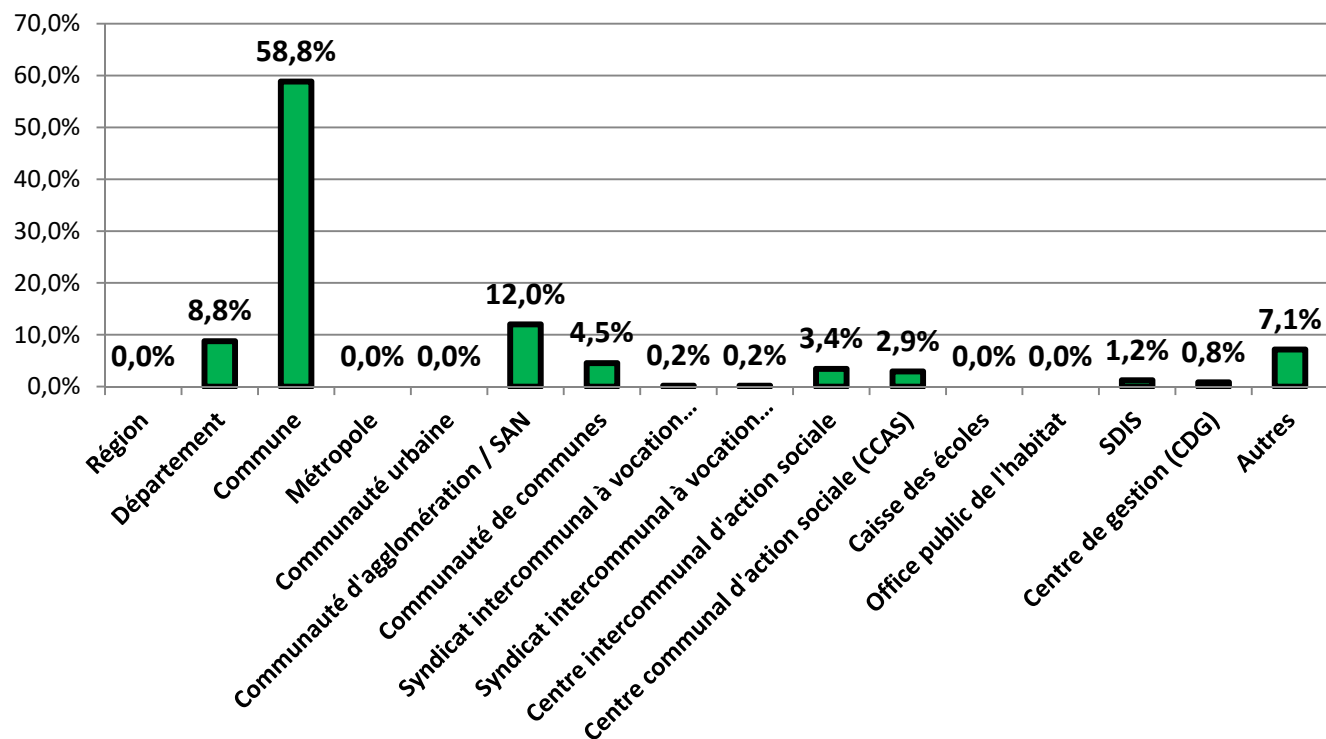

Les données bourse de l'emploi au 31 décembre 2017

Répartition du nombre de déclarations de création d'emploi par strate communale

Répartition du nombre d'offres d'emploi par type de collectivité

Répartition par temps de travail du nombre d'offres d'emploi

Répartition par temps de travail du nombre de déclarations de création d'emploi

Répartition par catégorie hiérarchique des déclarations de créations d'emploi

Répartition par catégorie hiérarchique des offres d'emploi

Typologie des recrutements dans la fonction publique territoriale en 2016

Répartition des nominations par domaine d'activité