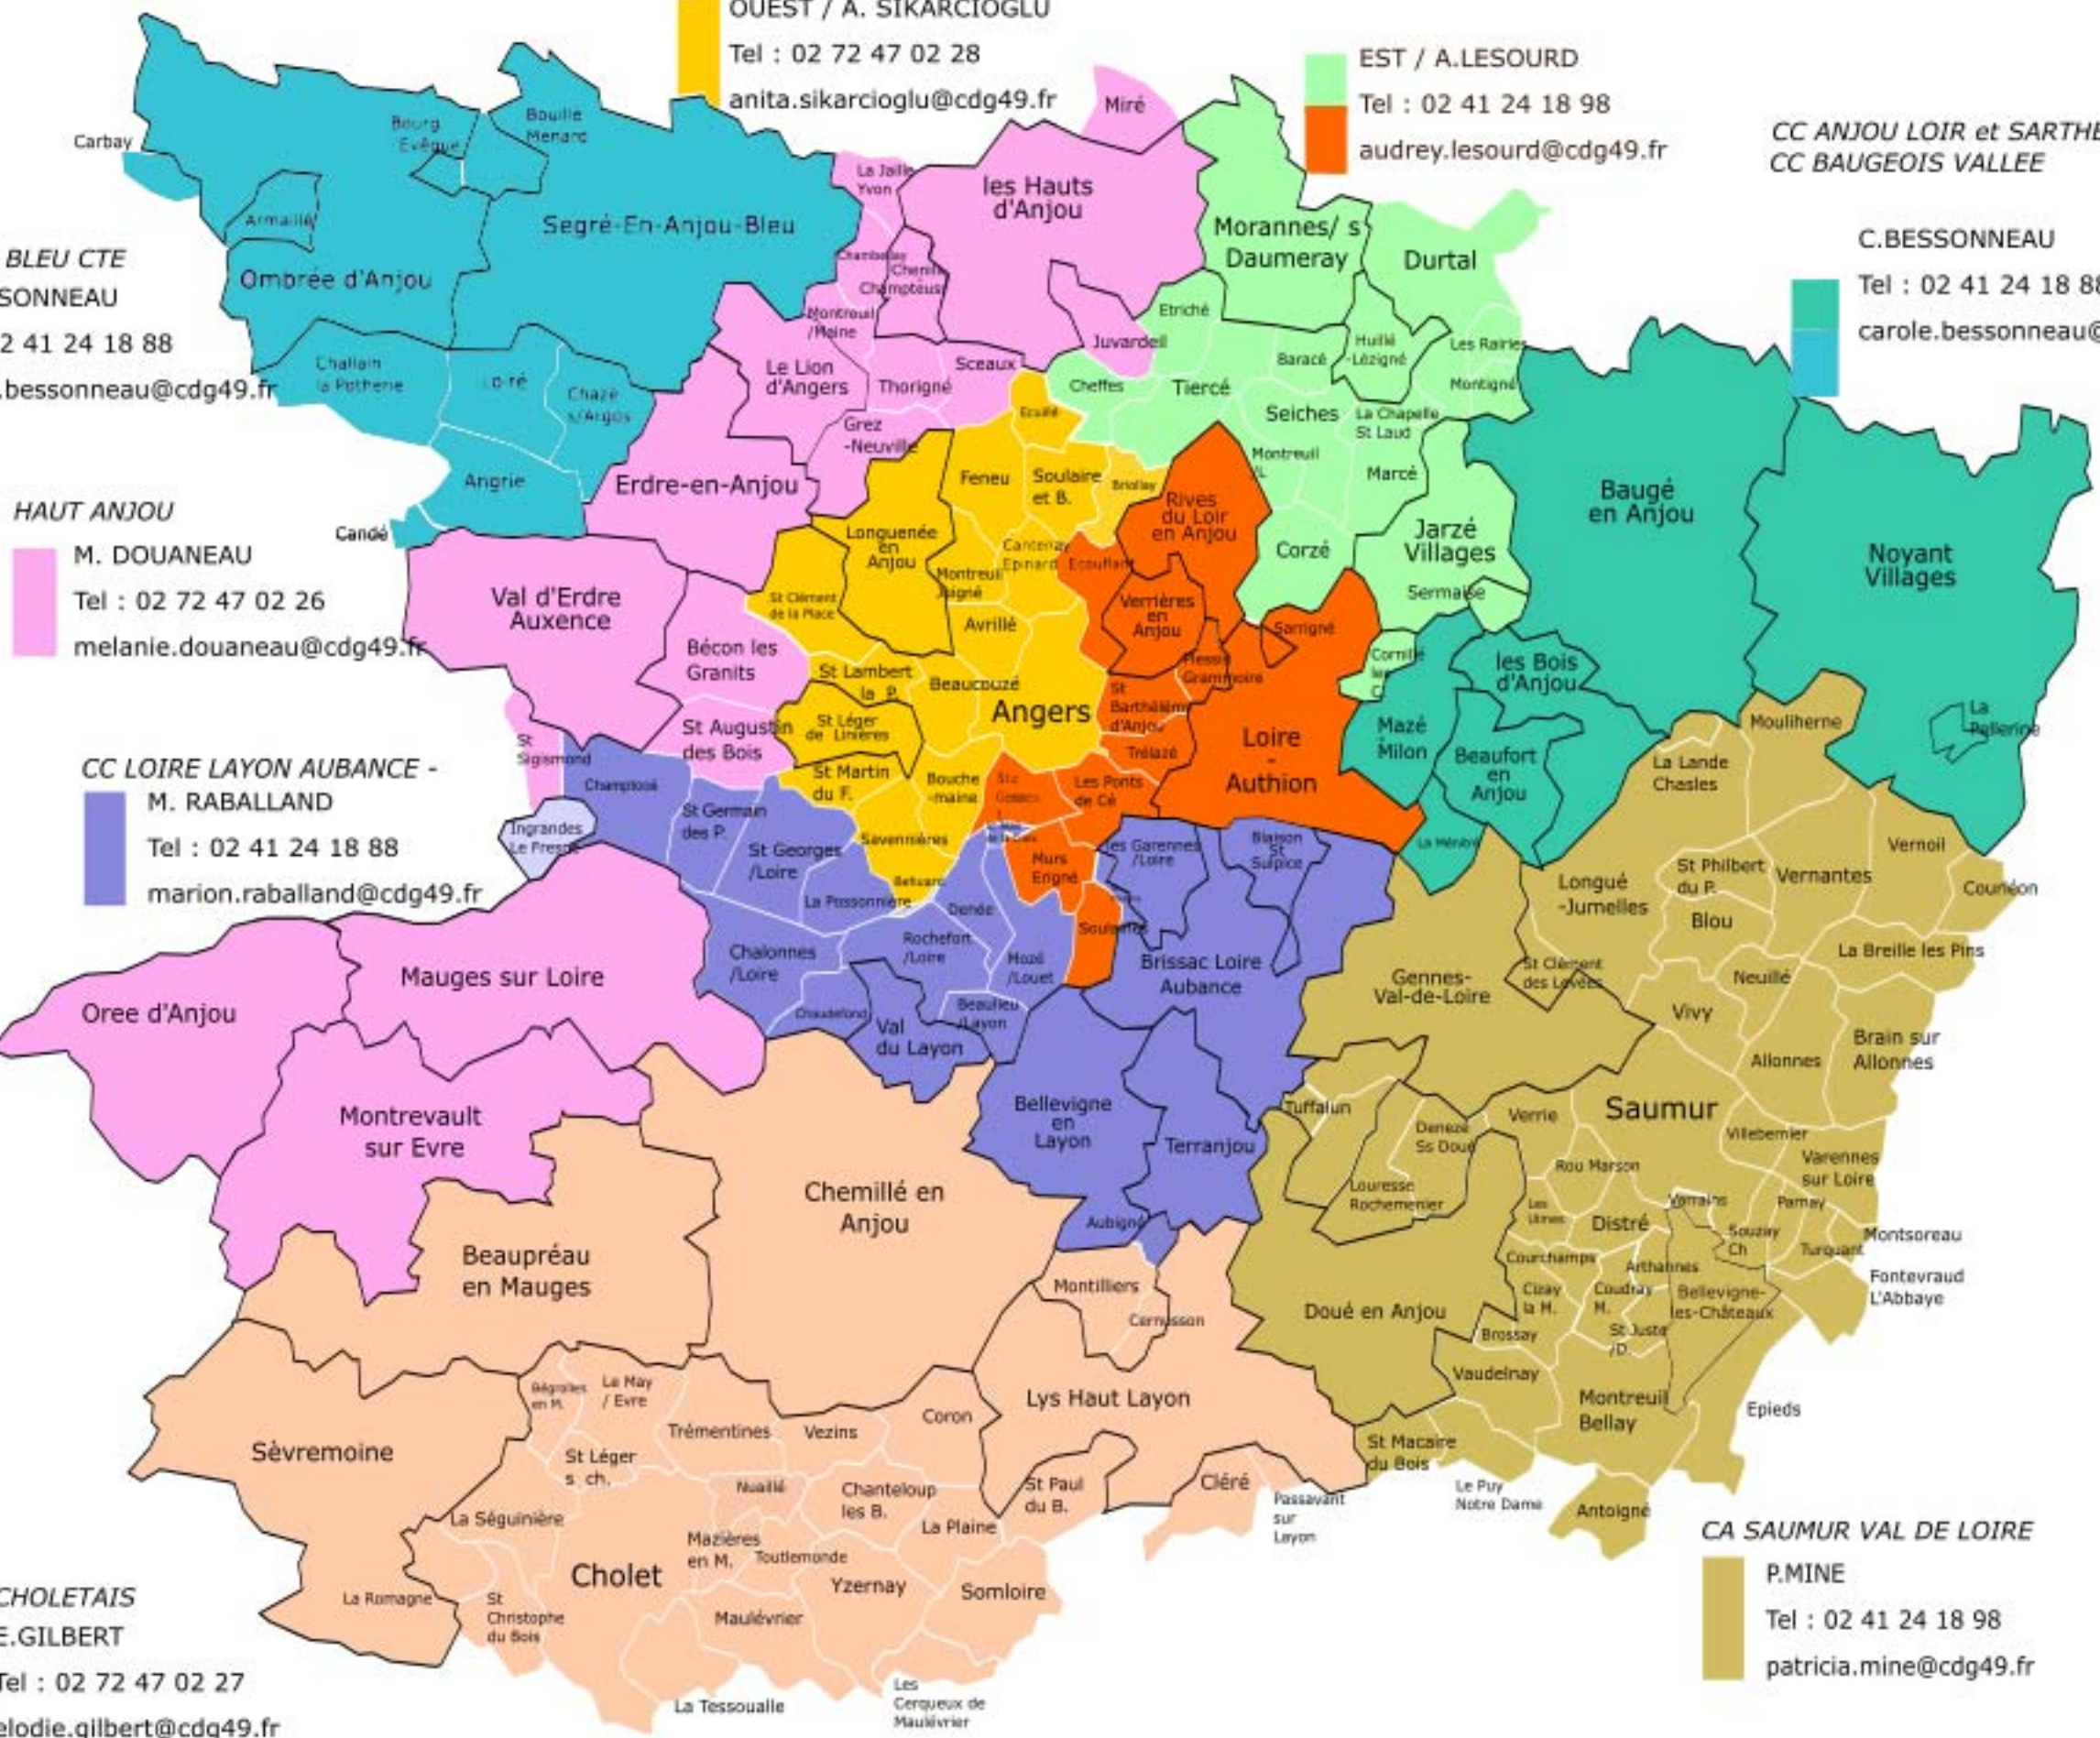

CU ANGERS LOIRE METROPOLE

OUEST / A. SIKARCIOGLU

Tel : 02 72 47 02 28

anita.sikarcioglu@cdg49.fr

EST / A.LESOURD

Tel : 02 41 24 18 98

audrey.lesourd@cdg49.fr

CC ANJOU LOIR et SARTHE
CC BAUGEOIS VALLEE

C.BESSONNEAU

Tel : 02 41 24 18 88

carole.bessonneau@cdg49.fr

CC ANJOU BLEU CTE

C.BESSONNEAU

Tel : 02 41 24 18 88

carole.bessonneau@cdg49.fr

HAUT ANJOU

M. DOUANEAU

Tel : 02 72 47 02 26

melanie.douaneau@cdg49.fr

CC LOIRE LAYON AUBANCE -

M. RABALLAND

Tel : 02 41 24 18 88

marion.raballand@cdg49.fr

CA DU CHOLETAIS

E.GILBERT

Tel : 02 72 47 02 27

elodie.gilbert@cdg49.fr

CA SAUMUR VAL DE LOIRE

P.MINE

Tel : 02 41 24 18 98

patricia.mine@cdg49.fr